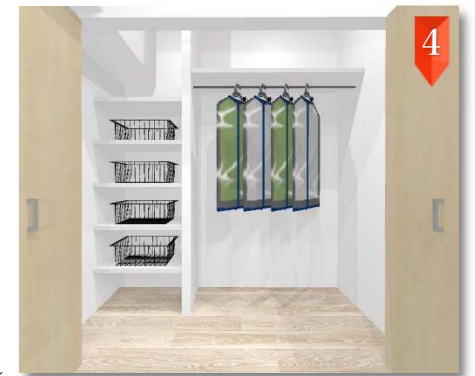

～DEN～
 趣味のスペースなど多目的な用途に使えます。
 おお客様の勉強コーナーやテレワークにも最適です！

～マルチカウンター～
 大型テレビの設置や収納にも便利な
 カウンターを新設しました。

～引き戸～
 間仕切りは引き戸を採用し、開けて使うことで
 明るく広々としたLDKとしても使用可能です。

～LDK～
 天井にはコーブ照明を造作し、
 おしゃれな空間になっています♪

～システム収納～
 用途に合わせて幅を調節できる可動棚付きの大型システム収納を
 設置したことで、収納力も使い勝手もアップしました。

◆柄：オーク柄
 (ペールグレー)

Kitchen / タカラスタダード グレーシア

※画像はイメージです

お掃除も調理も
素早くできる家事ラクキッチン

- ◆サイズ：1800×650
- ◆扉面材カラー：Pレホワイトウッド
- ◆キャビネット：スライド扉
- ◆浄水器付水栓
- ◆2口ガスコンロ（グリル）
- ◆その他
人造大理石天板 吊戸あり
食洗機あり

■ホーロークリーンキッチンパネル
壁の汚れや水ハネも、水拭きだけでキレイ。清潔さも保てます。ベースが金属のためマグネットで自由に収納スペースが作れます。

■新てまなし排水口
排水口は水はけのよい大口径サイズ。汚れの溜まりやすいフランジと奥の凹凸をなくしてお掃除簡単です。

■一体型カウンター
継ぎ目のない一体形なので、汚れにくく、お掃除も簡単です。

Bathroom / TOTO RW

美しさと心地よさを追求したバスルーム

※画像はイメージです

- ◆サイズ：1216
- ◆壁（全面）：ノルディグレイウッド（鏡面）
- ◆サーモ付き水栓・シャワー・鏡・棚・カウンター
浴室換気乾燥暖房機 追い焚き